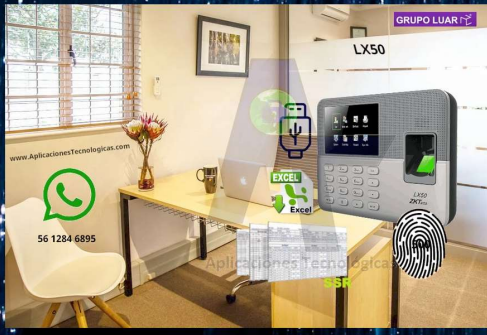

ventas@AplicacionesTecnologicas.com

Aplicaciones Tecnológicas México

Creamos soluciones que rompen paradigmas

WhatsApp +52 56 1284 6895

GRUPO LUAR

Las huellas dactilares son un sistema de individualización muy eficaz y las crestas papilares son una de las últimas partes de cuerpo en descomponerse, por lo que pueden servir a la hora de identificar cadáveres en descomposición.

"La ciencia en la sombra" (2016), J. M. Mulet