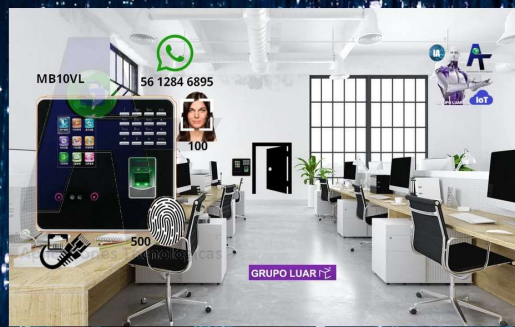

ventas@AplicacionesTecnologicas.com

Aplicaciones Tecnológicas México

Creamos soluciones que rompen paradigmas

WhatsApp +52 56 1284 6895

GRUPO LUAR

Las huellas dactilares son un sistema de individualización muy eficaz y las crestas papilares son una de las últimas partes de cuerpo en descomponerse, por lo que pueden servir a la hora de identificar cadáveres en descomposición.

"La ciencia en la sombra" (2016), J. M. Mulet