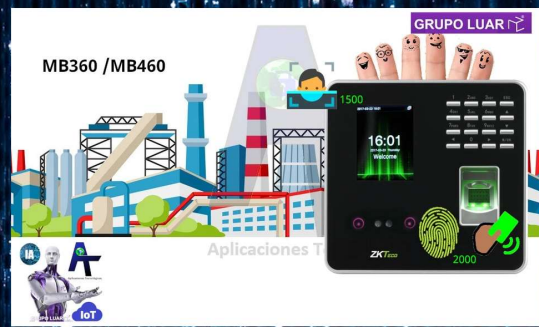

ventas@AplicacionesTecnologicas.com

Aplicaciones Tecnológicas México

Creamos soluciones que rompen paradigmas

WhatsApp +52 56 1284 6895

GRUPO LUAR

Las huellas dactilares son un sistema de individualización muy eficaz y las crestas papilares son una de las últimas partes de cuerpo en descomponerse, por lo que pueden servir a la hora de identificar cadáveres en descomposición.

"La ciencia en la sombra" (2016), J. M. Mulet